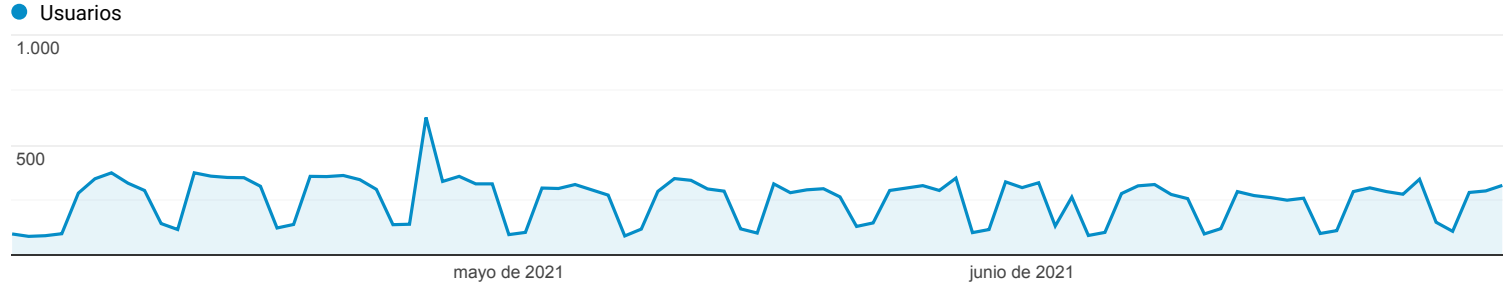

## Vista general de la audiencia

Todos los usuarios  
100,00 % Usuarios

1 abr 2021 - 30 jun 2021

### Vista general

Usuarios  
**13.415**

Usuarios nuevos  
**12.481**

Sesiones  
**28.820**

Número de sesiones por usuario  
**2,15**

Número de visitas a páginas  
**65.200**

Páginas/sesión  
**2,26**

Duración media de la sesión  
**00:02:37**

Porcentaje de rebote  
**61,46 %**

■ New Visitor ■ Returning Visitor

Idioma	Usuarios	% Usuarios
1. es-es	3.514	26,01 %
2. es-419	3.056	22,62 %
3. en-us	2.473	18,31 %
4. es-us	2.180	16,14 %
5. es	643	4,76 %
6. es-do	495	3,66 %
7. es-mx	329	2,44 %
8. en-ca	137	1,01 %
9. en-gb	118	0,87 %
10. en	117	0,87 %