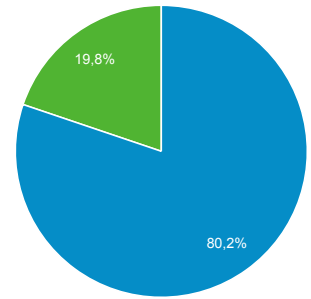

### Vista general

Usuarios  
**13.415**

Usuarios nuevos  
**12.481**

Sesiones  
**28.820**

Número de sesiones por usuario  
**2,15**

Número de visitas a páginas  
**65.200**

Páginas/sesión  
**2,26**

Duración media de la sesión  
**00:02:37**

Porcentaje de rebote  
**61,46 %**

■ New Visitor ■ Returning Visitor

Idioma	Usuarios	% Usuarios
1. es-es	3.514	26,01 %
2. es-419	3.056	22,62 %
3. en-us	2.473	18,31 %
4. es-us	2.180	16,14 %
5. es	643	4,76 %
6. es-do	495	3,66 %
7. es-mx	329	2,44 %
8. en-ca	137	1,01 %
9. en-gb	118	0,87 %
10. en	117	0,87 %