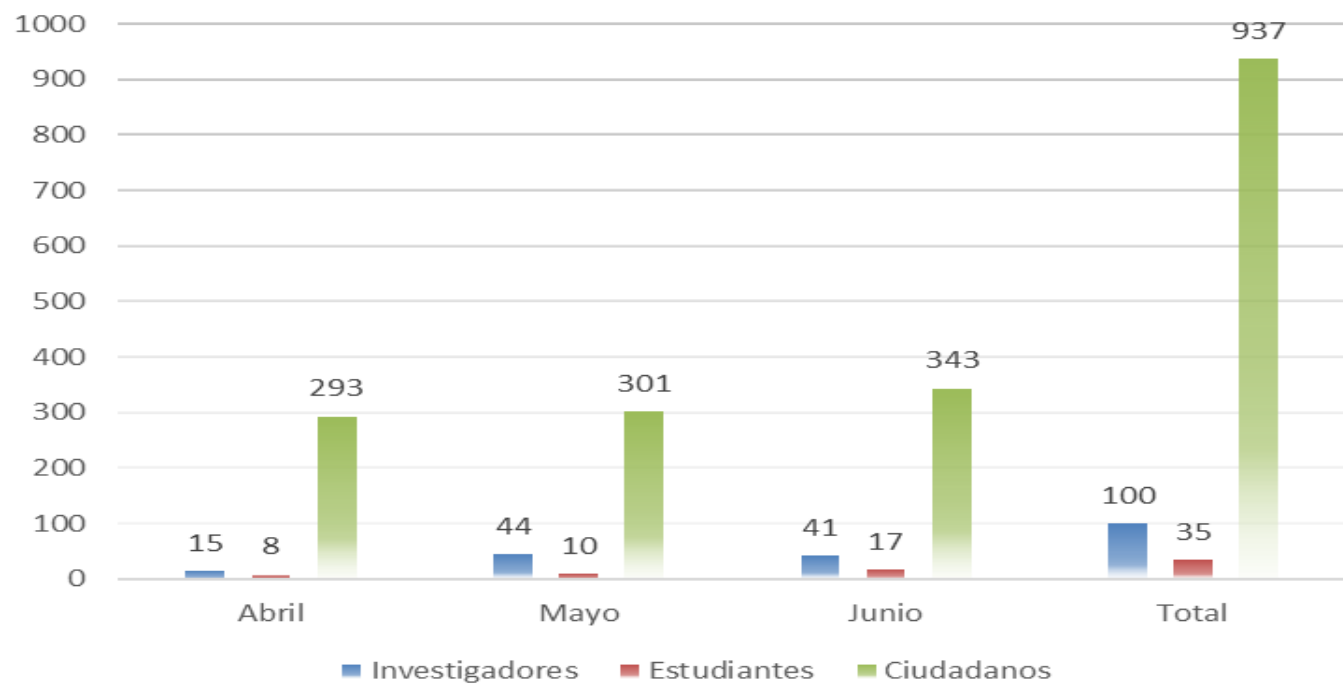

USUARIOS RECIBIDOS ABRIL-JUNIO 2025 SALA DE ATENCIÓN A USUARIOS

VISITAS GUIADAS

TRIMESTRE ABRIL-JUNIO 2025

Institución	Cantidad de visitantes
Curso de Introducción a la Archivística	49
Curso de Conservación Documental	28
Diplomado de Archivística	12
Humberto Hungria y su esposa	2
Sonia Barbry, Embajadora de Francia en República Dominicana	2
Ejecutivos de Family Search	5
Ministerio de Interior y Policía	28
Marisol Floren	2
Emriye Bagdagül Ormanci, Embajadora Extraordinaria y Plenipotenciaria de la República de Türkiye ante el Gobierno de República Dominicana	3
Gabriel Vaquero	1

Ana María Díaz, PNUD	2
Politécnico Mercedes Peña, Santiago de los Caballeros	44
Soledad Chávez Fajardo, Universidad de Chile	2
Universidad Autónoma de Santo Domingo, Recinto San Francisco de Macorís	18