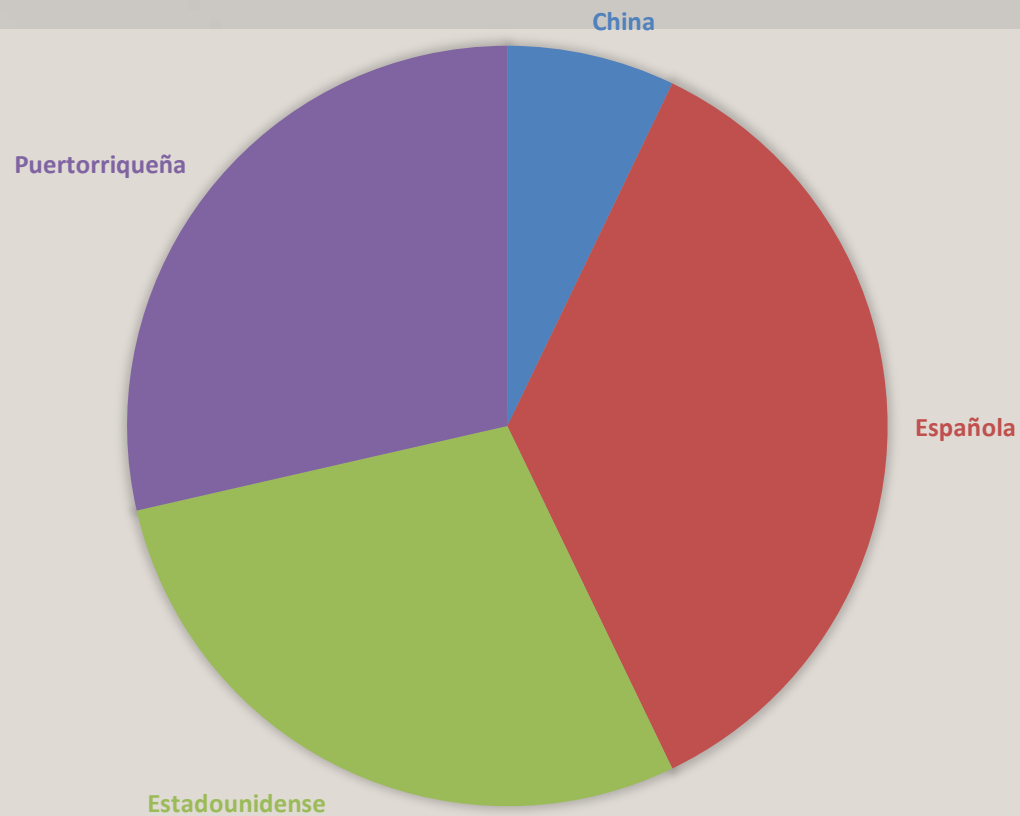

DEPARTAMENTO DE REFERENCIA DOCUMENTAL

DIVISIÓN DE ATENCIÓN A USUARIOS

INFORME TRIMESTRAL

INFORME 2DO. TRIMESTRE ABRIL-JUNIO 2025

Visitantes extranjeros abril-junio 2025 Sala de Atención a Usuarios

MATERIAL SERVIDO

Material reservado: 180

Son documentos reservados en la División por tres días a usuarios para su consulta y fines de certificación, vencido el plazo se devuelve al depósito correspondiente.

Materiales no servidos: 108

DISTRIBUCIÓN DE LAS VISITAS RECIBIDAS **USUARIOS QUE SOLICITARON MATERIALES**

Usuarios	Abril	Mayo	Junio	Total:
Investigadores	15	44	41	100
Estudiantes	8	10	17	35
Ciudadanos	293	301	343	937
Total	316	355	401	1,072