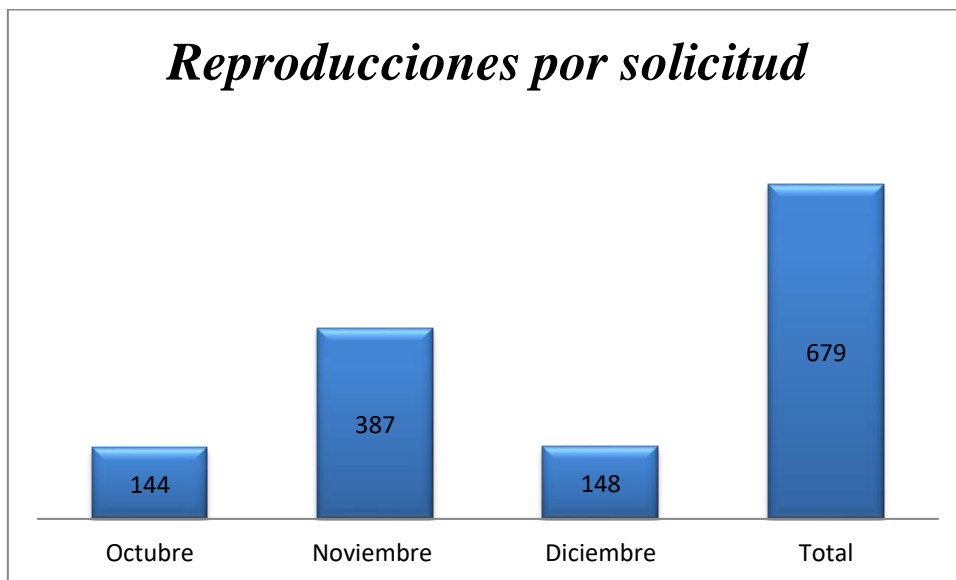

Las visitas recibidas en la División fueron de 1, 007 usuarios desglosados de la forma siguiente:

| Usuarios | octubre | noviembre | diciembre | Total: |
|-----------------|----------------|------------------|------------------|---------------|
| Investigadores | 24 | 49 | 37 | 110 |
| Estudiantes | 13 | 12 | 6 | 31 |
| Ciudadanos | 332 | 292 | 242 | 866 |

| | |
|---|-----|
| Politécnico Cambita | 37 |
| Politécnico Max Henríquez Ureña | 185 |
| Colegio Loyola | 51 |
| Centro Educativo Mari Ya | 17 |
| Colegio San Miguel Arcángel | 16 |
| Colegio María Teresa Quidiello | 48 |
| Colegio Luís Muñoz Rivera | 27 |
| Instituto Superior Pedro Francisco Bonó | 10 |
| Liceo Manolo Tavares Justo | 5 |
| Ministerio de Educación | 2 |
| Liceo Experimental Hugo Tolentino Dipp | 30 |
| Biblioteca Infantil y Juvenil República Dominicana | 10 |
| Instituto Superior de Formación Docente Salomé Ureña (ISFODOSU) | 18 |
| Politécnico Cristo Obrero | 76 |
| Colegio San Ignacio Loyola | 20 |
| Universidad Nacional Pedro Henríquez Ureña | 18 |
| Colegio Cristiano Lumbrera | 25 |

Estadísticas gráficas

Cantidad de fondos consultados

Reproducciones por solicitud

Reproducciones por imágenes