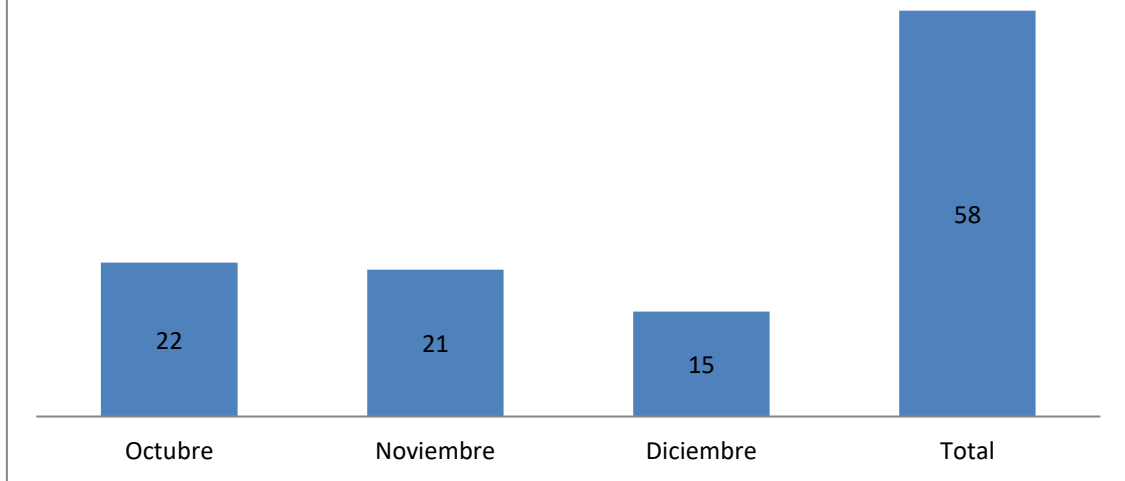

Cantidad de fondos consultados