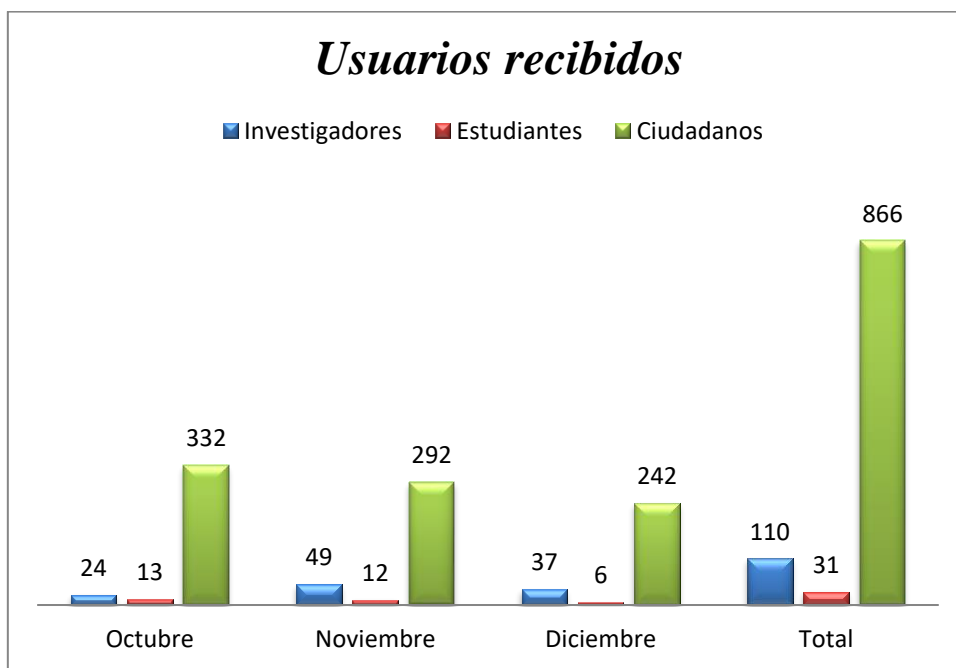

Politécnico Cambita	37
Politécnico Max Henríquez Ureña	185
Colegio Loyola	51
Centro Educativo Mari Ya	17
Colegio San Miguel Arcángel	16
Colegio María Teresa Quidiello	48
Colegio Luís Muñoz Rivera	27
Instituto Superior Pedro Francisco Bonó	10
Liceo Manolo Tavares Justo	5
Ministerio de Educación	2
Liceo Experimental Hugo Tolentino Dipp	30
Biblioteca Infantil y Juvenil República Dominicana	10
Instituto Superior de Formación Docente Salomé Ureña (ISFODOSU)	18
Politécnico Cristo Obrero	76
Colegio San Ignacio Loyola	20
Universidad Nacional Pedro Henríquez Ureña	18
Colegio Cristiano Lumbrera	25

Estadísticas gráficas