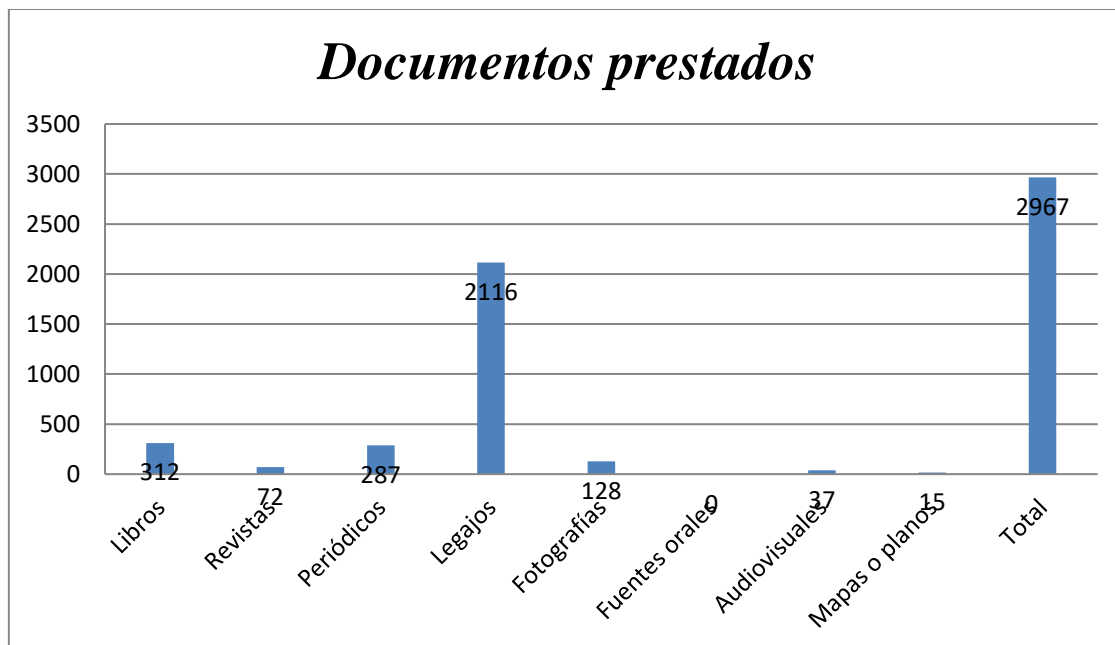

Politécnico Cambita	37
Politécnico Max Henríquez Ureña	185
Colegio Loyola	51
Centro Educativo Mari Ya	17
Colegio San Miguel Arcángel	16
Colegio María Teresa Quidiello	48
Colegio Luís Muñoz Rivera	27
Instituto Superior Pedro Francisco Bonó	10
Liceo Manolo Tavares Justo	5
Ministerio de Educación	2
Liceo Experimental Hugo Tolentino Dipp	30
Biblioteca Infantil y Juvenil República Dominicana	10
Instituto Superior de Formación Docente Salomé Ureña (ISFODOSU)	18
Politécnico Cristo Obrero	76
Colegio San Ignacio Loyola	20
Universidad Nacional Pedro Henríquez Ureña	18
Colegio Cristiano Lumbrera	25

Estadísticas gráficas