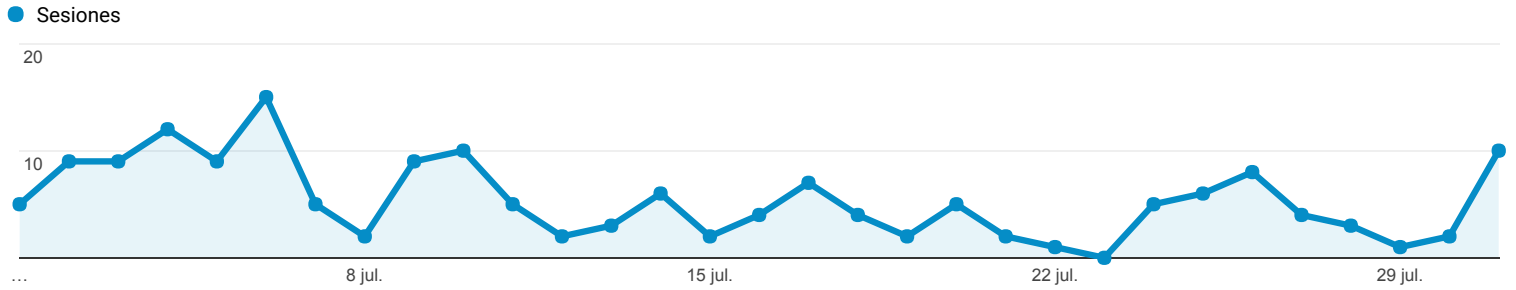

1 jul. 2017 - 31 jul. 2017

Visión general de audiencia

Todos los usuarios
100,00 % Sesiones

Visión general

New Visitor Returning Visitor

País	Sesiones	% Sesiones
1. Dominican Republic	268	88,74 %
2. Brazil	9	2,98 %
3. United States	4	1,32 %
4. Colombia	3	0,99 %
5. Spain	2	0,66 %
6. Italy	2	0,66 %
7. Mexico	2	0,66 %
8. Côte d'Ivoire	1	0,33 %
9. Chile	1	0,33 %
10. Ecuador	1	0,33 %

1 jul. 2017 - 31 jul. 2017

Visión general de audiencia

Todos los usuarios
100,00 % Sesiones

Visión general

New Visitor Returning Visitor

País	Sesiones	% Sesiones
1. Dominican Republic	110	82,09 %
2. United States	7	5,22 %
3. Brazil	5	3,73 %
4. Puerto Rico	2	1,49 %
5. Russia	2	1,49 %
6. Argentina	1	0,75 %
7. Spain	1	0,75 %
8. Honduras	1	0,75 %
9. Indonesia	1	0,75 %
10. Japan	1	0,75 %

1 jul. 2017 - 31 jul. 2017

Visión general de audiencia

Todos los usuarios
100,00 % Sesiones

Visión general

New Visitor Returning Visitor

País	Sesiones	% Sesiones
1. Dominican Republic	98	58,68 %
2. United States	46	27,54 %
3. Brazil	8	4,79 %
4. Puerto Rico	5	2,99 %
5. Jordan	2	1,20 %
6. Argentina	1	0,60 %
7. Greece	1	0,60 %
8. Guatemala	1	0,60 %
9. Italy	1	0,60 %
10. Mexico	1	0,60 %

1 jul. 2017 - 31 jul. 2017

Visión general de audiencia

Todos los usuarios
100,00 % Sesiones

Visión general

Returning Visitor (Blue) | New Visitor (Green)

País	Sesiones	% Sesiones
1. Dominican Republic	563	93,06 %
2. United States	15	2,48 %
3. Spain	6	0,99 %
4. Puerto Rico	5	0,83 %
5. Australia	2	0,33 %
6. Brazil	2	0,33 %
7. Canada	2	0,33 %
8. Mexico	2	0,33 %
9. Costa Rica	1	0,17 %
10. Germany	1	0,17 %