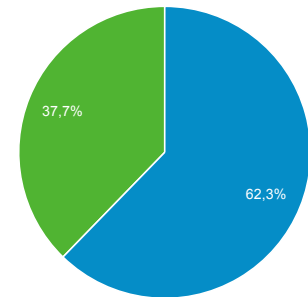

1 jul. 2017 - 31 jul. 2017

Visión general de audiencia

Todos los usuarios
100,00 % Sesiones

Visión general

New Visitor Returning Visitor

País	Sesiones	% Sesiones
1. Dominican Republic	268	88,74 %
2. Brazil	9	2,98 %
3. United States	4	1,32 %
4. Colombia	3	0,99 %
5. Spain	2	0,66 %
6. Italy	2	0,66 %
7. Mexico	2	0,66 %
8. Côte d'Ivoire	1	0,33 %
9. Chile	1	0,33 %
10. Ecuador	1	0,33 %

1 jul. 2017 - 31 jul. 2017

Visión general de audiencia

Todos los usuarios
100,00 % Sesiones

Visión general

New Visitor Returning Visitor

País	Sesiones	% Sesiones
1. Dominican Republic	110	82,09 %
2. United States	7	5,22 %
3. Brazil	5	3,73 %
4. Puerto Rico	2	1,49 %
5. Russia	2	1,49 %
6. Argentina	1	0,75 %
7. Spain	1	0,75 %
8. Honduras	1	0,75 %
9. Indonesia	1	0,75 %
10. Japan	1	0,75 %

1 jul. 2017 - 31 jul. 2017

Visión general de audiencia

Todos los usuarios
100,00 % Sesiones

Visión general

New Visitor Returning Visitor

País	Sesiones	% Sesiones
1. Dominican Republic	98	58,68 %
2. United States	46	27,54 %
3. Brazil	8	4,79 %
4. Puerto Rico	5	2,99 %
5. Jordan	2	1,20 %
6. Argentina	1	0,60 %
7. Greece	1	0,60 %
8. Guatemala	1	0,60 %
9. Italy	1	0,60 %
10. Mexico	1	0,60 %

1 jul. 2017 - 31 jul. 2017

Visión general de audiencia

Todos los usuarios
100,00 % Sesiones

Visión general

Returning Visitor (Blue) | New Visitor (Green)

País	Sesiones	% Sesiones
1. Dominican Republic	563	93,06 %
2. United States	15	2,48 %
3. Spain	6	0,99 %
4. Puerto Rico	5	0,83 %
5. Australia	2	0,33 %
6. Brazil	2	0,33 %
7. Canada	2	0,33 %
8. Mexico	2	0,33 %
9. Costa Rica	1	0,17 %
10. Germany	1	0,17 %