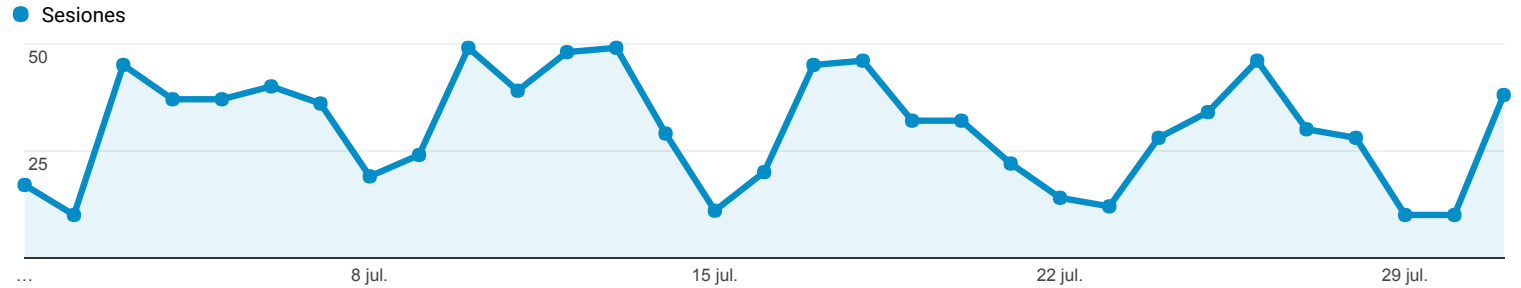

1 jul. 2017 - 31 jul. 2017

Visión general de audiencia

Todos los usuarios
100,00 % Sesiones

Visión general

Returning Visitor New Visitor

País	Sesiones	% Sesiones
1. Dominican Republic	9.058	87,00 %
2. United States	531	5,10 %
3. Colombia	137	1,32 %
4. Spain	120	1,15 %
5. Mexico	85	0,82 %
6. Puerto Rico	61	0,59 %
7. Peru	54	0,52 %
8. Argentina	44	0,42 %
9. Canada	29	0,28 %
10. South Korea	26	0,25 %

1 jul. 2017 - 31 jul. 2017

Visión general de audiencia

Todos los usuarios
100,00 % Sesiones

Visión general

■ New Visitor ■ Returning Visitor

País	Sesiones	% Sesiones
1. Brazil	13	76,47 %
2. Belgium	1	5,88 %
3. Greece	1	5,88 %
4. Italy	1	5,88 %
5. Russia	1	5,88 %

1 jul. 2017 - 31 jul. 2017

Visión general de audiencia

Todos los usuarios
100,00 % Sesiones

Visión general

Returning Visitor (Blue) | New Visitor (Green)

País	Sesiones	% Sesiones
1. Dominican Republic	742	79,19 %
2. United States	103	10,99 %
3. Spain	29	3,09 %
4. Brazil	8	0,85 %
5. Canada	8	0,85 %
6. Puerto Rico	7	0,75 %
7. Chile	5	0,53 %
8. Colombia	5	0,53 %
9. Netherlands	5	0,53 %
10. Aruba	4	0,43 %

1 jul. 2017 - 31 jul. 2017

Visión general de audiencia

Todos los usuarios
100,00 % Sesiones

Visión general

New Visitor Returning Visitor

País	Sesiones	% Sesiones
1. Dominican Republic	268	88,74 %
2. Brazil	9	2,98 %
3. United States	4	1,32 %
4. Colombia	3	0,99 %
5. Spain	2	0,66 %
6. Italy	2	0,66 %
7. Mexico	2	0,66 %
8. Côte d'Ivoire	1	0,33 %
9. Chile	1	0,33 %
10. Ecuador	1	0,33 %