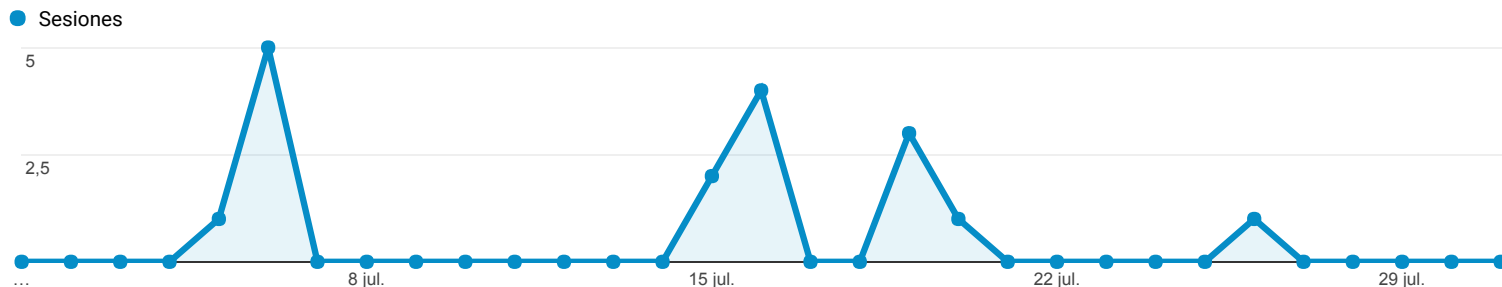

1 jul. 2017 - 31 jul. 2017

Visión general de audiencia

Todos los usuarios
100,00 % Sesiones

Visión general

Returning Visitor New Visitor

País	Sesiones	% Sesiones
1. Dominican Republic	9.058	87,00 %
2. United States	531	5,10 %
3. Colombia	137	1,32 %
4. Spain	120	1,15 %
5. Mexico	85	0,82 %
6. Puerto Rico	61	0,59 %
7. Peru	54	0,52 %
8. Argentina	44	0,42 %
9. Canada	29	0,28 %
10. South Korea	26	0,25 %

1 jul. 2017 - 31 jul. 2017

Visión general de audiencia

Todos los usuarios
100,00 % Sesiones

Visión general

■ New Visitor ■ Returning Visitor

País	Sesiones	% Sesiones
1. Brazil	13	76,47 %
2. Belgium	1	5,88 %
3. Greece	1	5,88 %
4. Italy	1	5,88 %
5. Russia	1	5,88 %

1 jul. 2017 - 31 jul. 2017

Visión general de audiencia

Todos los usuarios
100,00 % Sesiones

Visión general

Returning Visitor (Blue) | New Visitor (Green)

País	Sesiones	% Sesiones
1. Dominican Republic	742	79,19 %
2. United States	103	10,99 %
3. Spain	29	3,09 %
4. Brazil	8	0,85 %
5. Canada	8	0,85 %
6. Puerto Rico	7	0,75 %
7. Chile	5	0,53 %
8. Colombia	5	0,53 %
9. Netherlands	5	0,53 %
10. Aruba	4	0,43 %

1 jul. 2017 - 31 jul. 2017

Visión general de audiencia

Todos los usuarios
100,00 % Sesiones

Visión general

Returning Visitor (Blue) | New Visitor (Green)

País	Sesiones	% Sesiones
1. Dominican Republic	563	93,06 %
2. United States	15	2,48 %
3. Spain	6	0,99 %
4. Puerto Rico	5	0,83 %
5. Australia	2	0,33 %
6. Brazil	2	0,33 %
7. Canada	2	0,33 %
8. Mexico	2	0,33 %
9. Costa Rica	1	0,17 %
10. Germany	1	0,17 %