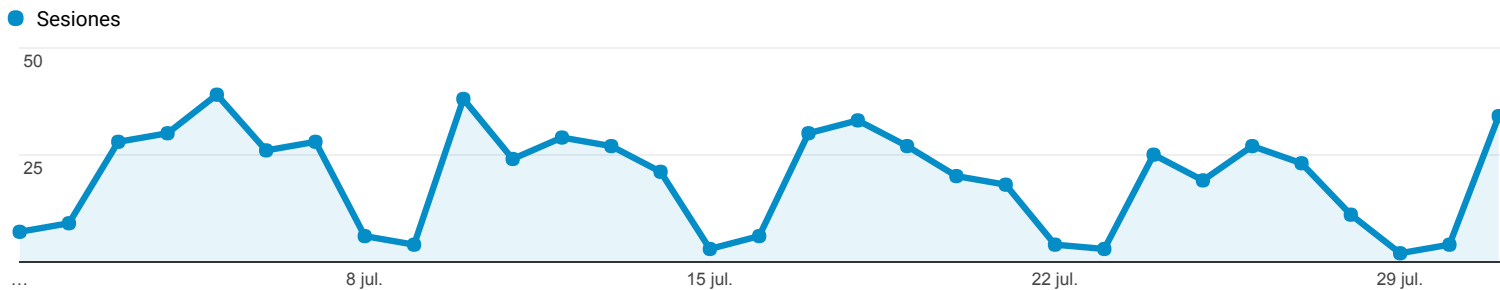

1 jul. 2017 - 31 jul. 2017

Visión general de audiencia

Todos los usuarios
100,00 % Sesiones

Visión general

New Visitor Returning Visitor

País	Sesiones	% Sesiones
1. Dominican Republic	268	88,74 %
2. Brazil	9	2,98 %
3. United States	4	1,32 %
4. Colombia	3	0,99 %
5. Spain	2	0,66 %
6. Italy	2	0,66 %
7. Mexico	2	0,66 %
8. Côte d'Ivoire	1	0,33 %
9. Chile	1	0,33 %
10. Ecuador	1	0,33 %

1 jul. 2017 - 31 jul. 2017

Visión general de audiencia

Todos los usuarios
100,00 % Sesiones

Visión general

New Visitor Returning Visitor

País	Sesiones	% Sesiones
1. Dominican Republic	110	82,09 %
2. United States	7	5,22 %
3. Brazil	5	3,73 %
4. Puerto Rico	2	1,49 %
5. Russia	2	1,49 %
6. Argentina	1	0,75 %
7. Spain	1	0,75 %
8. Honduras	1	0,75 %
9. Indonesia	1	0,75 %
10. Japan	1	0,75 %

1 jul. 2017 - 31 jul. 2017

Visión general de audiencia

Todos los usuarios
100,00 % Sesiones

Visión general

New Visitor Returning Visitor

País	Sesiones	% Sesiones
1. Dominican Republic	98	58,68 %
2. United States	46	27,54 %
3. Brazil	8	4,79 %
4. Puerto Rico	5	2,99 %
5. Jordan	2	1,20 %
6. Argentina	1	0,60 %
7. Greece	1	0,60 %
8. Guatemala	1	0,60 %
9. Italy	1	0,60 %
10. Mexico	1	0,60 %

1 jul. 2017 - 31 jul. 2017

Visión general de audiencia

Todos los usuarios
100,00 % Sesiones

Visión general

Returning Visitor (Blue) | New Visitor (Green)

País	Sesiones	% Sesiones
1. Dominican Republic	563	93,06 %
2. United States	15	2,48 %
3. Spain	6	0,99 %
4. Puerto Rico	5	0,83 %
5. Australia	2	0,33 %
6. Brazil	2	0,33 %
7. Canada	2	0,33 %
8. Mexico	2	0,33 %
9. Costa Rica	1	0,17 %
10. Germany	1	0,17 %