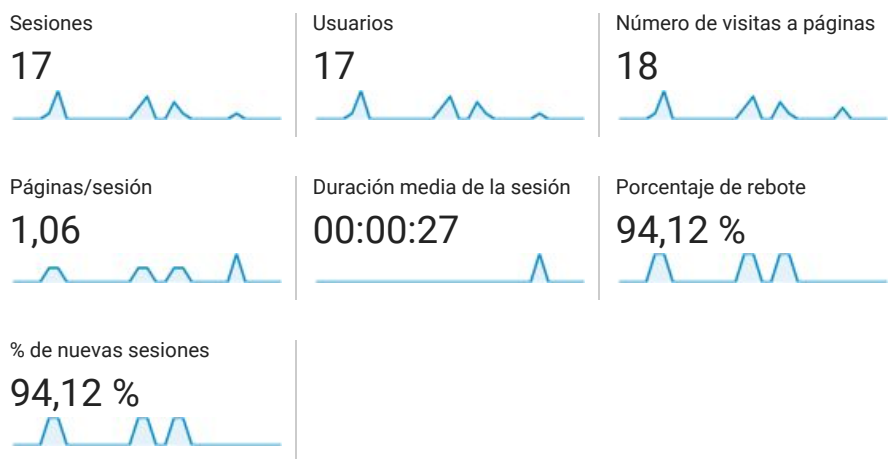

1 jul. 2017 - 31 jul. 2017

Visión general de audiencia

Todos los usuarios
100,00 % Sesiones

Visión general

Returning Visitor New Visitor

País	Sesiones	% Sesiones
1. Dominican Republic	9.058	87,00 %
2. United States	531	5,10 %
3. Colombia	137	1,32 %
4. Spain	120	1,15 %
5. Mexico	85	0,82 %
6. Puerto Rico	61	0,59 %
7. Peru	54	0,52 %
8. Argentina	44	0,42 %
9. Canada	29	0,28 %
10. South Korea	26	0,25 %

1 jul. 2017 - 31 jul. 2017

Visión general de audiencia

Todos los usuarios
100,00 % Sesiones

Visión general

■ New Visitor ■ Returning Visitor

País	Sesiones	% Sesiones
1. Brazil	13	76,47 %
2. Belgium	1	5,88 %
3. Greece	1	5,88 %
4. Italy	1	5,88 %
5. Russia	1	5,88 %

1 jul. 2017 - 31 jul. 2017

Visión general de audiencia

Todos los usuarios
100,00 % Sesiones

Visión general

Returning Visitor (Blue) | New Visitor (Green)

País	Sesiones	% Sesiones
1. Dominican Republic	742	79,19 %
2. United States	103	10,99 %
3. Spain	29	3,09 %
4. Brazil	8	0,85 %
5. Canada	8	0,85 %
6. Puerto Rico	7	0,75 %
7. Chile	5	0,53 %
8. Colombia	5	0,53 %
9. Netherlands	5	0,53 %
10. Aruba	4	0,43 %

1 jul. 2017 - 31 jul. 2017

Visión general de audiencia

Todos los usuarios
100,00 % Sesiones

Visión general

Returning Visitor (Blue) | New Visitor (Green)

País	Sesiones	% Sesiones
1. Dominican Republic	563	93,06 %
2. United States	15	2,48 %
3. Spain	6	0,99 %
4. Puerto Rico	5	0,83 %
5. Australia	2	0,33 %
6. Brazil	2	0,33 %
7. Canada	2	0,33 %
8. Mexico	2	0,33 %
9. Costa Rica	1	0,17 %
10. Germany	1	0,17 %