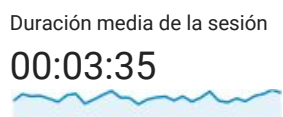

1 jul. 2017 - 31 jul. 2017

Visión general de audiencia

Todos los usuarios
100,00 % Sesiones

Visión general

Returning Visitor New Visitor

País	Sesiones	% Sesiones
1. Dominican Republic	9.058	87,00 %
2. United States	531	5,10 %
3. Colombia	137	1,32 %
4. Spain	120	1,15 %
5. Mexico	85	0,82 %
6. Puerto Rico	61	0,59 %
7. Peru	54	0,52 %
8. Argentina	44	0,42 %
9. Canada	29	0,28 %
10. South Korea	26	0,25 %

1 jul. 2017 - 31 jul. 2017

Visión general de audiencia

Todos los usuarios
100,00 % Sesiones

Visión general

■ New Visitor ■ Returning Visitor

País	Sesiones	% Sesiones
1. Brazil	13	76,47 %
2. Belgium	1	5,88 %
3. Greece	1	5,88 %
4. Italy	1	5,88 %
5. Russia	1	5,88 %

1 jul. 2017 - 31 jul. 2017

Visión general de audiencia

Todos los usuarios
100,00 % Sesiones

Visión general

Returning Visitor (Blue) | New Visitor (Green)

País	Sesiones	% Sesiones
1. Dominican Republic	742	79,19 %
2. United States	103	10,99 %
3. Spain	29	3,09 %
4. Brazil	8	0,85 %
5. Canada	8	0,85 %
6. Puerto Rico	7	0,75 %
7. Chile	5	0,53 %
8. Colombia	5	0,53 %
9. Netherlands	5	0,53 %
10. Aruba	4	0,43 %

1 jul. 2017 - 31 jul. 2017

Visión general de audiencia

Todos los usuarios
100,00 % Sesiones

Visión general

Returning Visitor (Blue) | New Visitor (Green)

País	Sesiones	% Sesiones
1. Dominican Republic	563	93,06 %
2. United States	15	2,48 %
3. Spain	6	0,99 %
4. Puerto Rico	5	0,83 %
5. Australia	2	0,33 %
6. Brazil	2	0,33 %
7. Canada	2	0,33 %
8. Mexico	2	0,33 %
9. Costa Rica	1	0,17 %
10. Germany	1	0,17 %