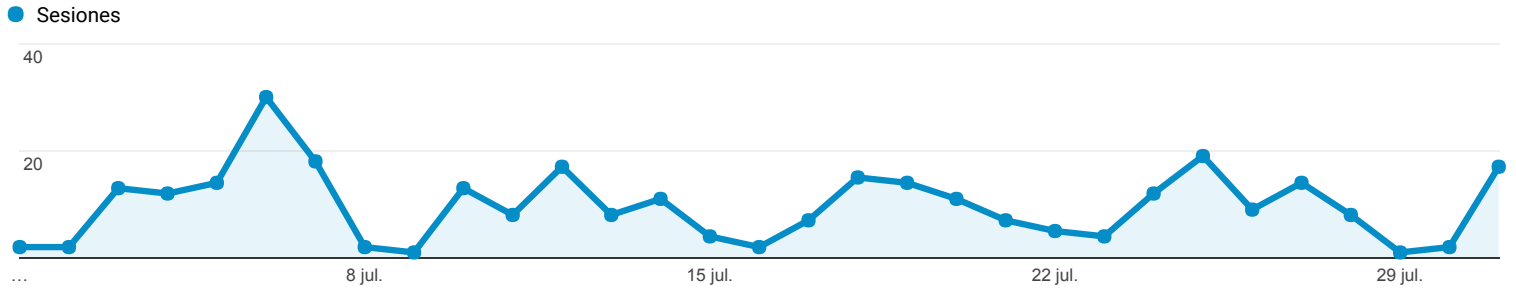

1 jul. 2017 - 31 jul. 2017

Visión general de audiencia

Todos los usuarios
100,00 % Sesiones

Visión general

Returning Visitor New Visitor

País	Sesiones	% Sesiones
1. Dominican Republic	9.058	87,00 %
2. United States	531	5,10 %
3. Colombia	137	1,32 %
4. Spain	120	1,15 %
5. Mexico	85	0,82 %
6. Puerto Rico	61	0,59 %
7. Peru	54	0,52 %
8. Argentina	44	0,42 %
9. Canada	29	0,28 %
10. South Korea	26	0,25 %

1 jul. 2017 - 31 jul. 2017

Visión general de audiencia

Todos los usuarios
100,00 % Sesiones

Visión general

■ New Visitor ■ Returning Visitor

País	Sesiones	% Sesiones
1. Brazil	13	76,47 %
2. Belgium	1	5,88 %
3. Greece	1	5,88 %
4. Italy	1	5,88 %
5. Russia	1	5,88 %

1 jul. 2017 - 31 jul. 2017

Visión general de audiencia

Todos los usuarios
100,00 % Sesiones

Visión general

Returning Visitor (Blue) | New Visitor (Green)

País	Sesiones	% Sesiones
1. Dominican Republic	742	79,19 %
2. United States	103	10,99 %
3. Spain	29	3,09 %
4. Brazil	8	0,85 %
5. Canada	8	0,85 %
6. Puerto Rico	7	0,75 %
7. Chile	5	0,53 %
8. Colombia	5	0,53 %
9. Netherlands	5	0,53 %
10. Aruba	4	0,43 %

1 jul. 2017 - 31 jul. 2017

Visión general de audiencia

Todos los usuarios
100,00 % Sesiones

Visión general

New Visitor Returning Visitor

País	Sesiones	% Sesiones
1. Dominican Republic	268	88,74 %
2. Brazil	9	2,98 %
3. United States	4	1,32 %
4. Colombia	3	0,99 %
5. Spain	2	0,66 %
6. Italy	2	0,66 %
7. Mexico	2	0,66 %
8. Côte d'Ivoire	1	0,33 %
9. Chile	1	0,33 %
10. Ecuador	1	0,33 %