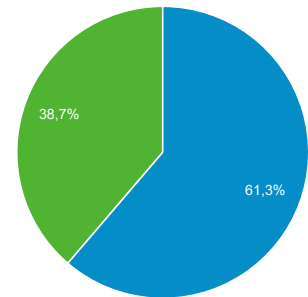

1 jul. 2017 - 31 jul. 2017

Visión general de audiencia

Todos los usuarios
100,00 % Sesiones

Visión general

Returning Visitor New Visitor

País	Sesiones	% Sesiones
1. Dominican Republic	9.058	87,00 %
2. United States	531	5,10 %
3. Colombia	137	1,32 %
4. Spain	120	1,15 %
5. Mexico	85	0,82 %
6. Puerto Rico	61	0,59 %
7. Peru	54	0,52 %
8. Argentina	44	0,42 %
9. Canada	29	0,28 %
10. South Korea	26	0,25 %

1 jul. 2017 - 31 jul. 2017

Visión general de audiencia

Todos los usuarios
100,00 % Sesiones

Visión general

Returning Visitor (Blue) | New Visitor (Green)

País	Sesiones	% Sesiones
1. Dominican Republic	742	79,19 %
2. United States	103	10,99 %
3. Spain	29	3,09 %
4. Brazil	8	0,85 %
5. Canada	8	0,85 %
6. Puerto Rico	7	0,75 %
7. Chile	5	0,53 %
8. Colombia	5	0,53 %
9. Netherlands	5	0,53 %
10. Aruba	4	0,43 %

1 jul. 2017 - 31 jul. 2017

Visión general de audiencia

Todos los usuarios
100,00 % Sesiones

Visión general

New Visitor Returning Visitor

País	Sesiones	% Sesiones
1. Dominican Republic	268	88,74 %
2. Brazil	9	2,98 %
3. United States	4	1,32 %
4. Colombia	3	0,99 %
5. Spain	2	0,66 %
6. Italy	2	0,66 %
7. Mexico	2	0,66 %
8. Côte d'Ivoire	1	0,33 %
9. Chile	1	0,33 %
10. Ecuador	1	0,33 %

1 jul. 2017 - 31 jul. 2017

Visión general de audiencia

Todos los usuarios
100,00 % Sesiones

Visión general

New Visitor Returning Visitor

País	Sesiones	% Sesiones
1. Dominican Republic	110	82,09 %
2. United States	7	5,22 %
3. Brazil	5	3,73 %
4. Puerto Rico	2	1,49 %
5. Russia	2	1,49 %
6. Argentina	1	0,75 %
7. Spain	1	0,75 %
8. Honduras	1	0,75 %
9. Indonesia	1	0,75 %
10. Japan	1	0,75 %