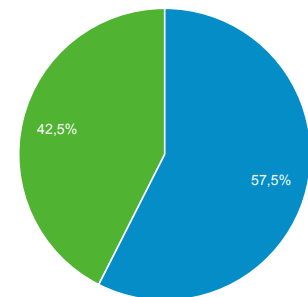

1 jul. 2017 - 31 jul. 2017

Visión general de audiencia

Todos los usuarios
100,00 % Sesiones

Visión general

Returning Visitor (Blue) | New Visitor (Green)

País	Sesiones	% Sesiones
1. Dominican Republic	742	79,19 %
2. United States	103	10,99 %
3. Spain	29	3,09 %
4. Brazil	8	0,85 %
5. Canada	8	0,85 %
6. Puerto Rico	7	0,75 %
7. Chile	5	0,53 %
8. Colombia	5	0,53 %
9. Netherlands	5	0,53 %
10. Aruba	4	0,43 %

1 jul. 2017 - 31 jul. 2017

Visión general de audiencia

Todos los usuarios
100,00 % Sesiones

Visión general

New Visitor Returning Visitor

País	Sesiones	% Sesiones
1. Dominican Republic	268	88,74 %
2. Brazil	9	2,98 %
3. United States	4	1,32 %
4. Colombia	3	0,99 %
5. Spain	2	0,66 %
6. Italy	2	0,66 %
7. Mexico	2	0,66 %
8. Côte d'Ivoire	1	0,33 %
9. Chile	1	0,33 %
10. Ecuador	1	0,33 %

1 jul. 2017 - 31 jul. 2017

Visión general de audiencia

Todos los usuarios
100,00 % Sesiones

Visión general

New Visitor Returning Visitor

País	Sesiones	% Sesiones
1. Dominican Republic	110	82,09 %
2. United States	7	5,22 %
3. Brazil	5	3,73 %
4. Puerto Rico	2	1,49 %
5. Russia	2	1,49 %
6. Argentina	1	0,75 %
7. Spain	1	0,75 %
8. Honduras	1	0,75 %
9. Indonesia	1	0,75 %
10. Japan	1	0,75 %

1 jul. 2017 - 31 jul. 2017

Visión general de audiencia

Todos los usuarios
100,00 % Sesiones

Visión general

New Visitor Returning Visitor

País	Sesiones	% Sesiones
1. Dominican Republic	98	58,68 %
2. United States	46	27,54 %
3. Brazil	8	4,79 %
4. Puerto Rico	5	2,99 %
5. Jordan	2	1,20 %
6. Argentina	1	0,60 %
7. Greece	1	0,60 %
8. Guatemala	1	0,60 %
9. Italy	1	0,60 %
10. Mexico	1	0,60 %