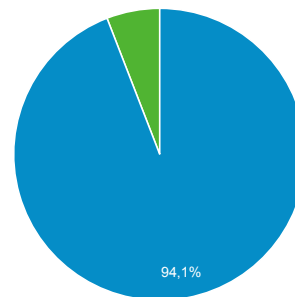

1 jul. 2017 - 31 jul. 2017

Visión general de audiencia

Todos los usuarios
100,00 % Sesiones

Visión general

Returning Visitor New Visitor

País	Sesiones	% Sesiones
1. Dominican Republic	9.058	87,00 %
2. United States	531	5,10 %
3. Colombia	137	1,32 %
4. Spain	120	1,15 %
5. Mexico	85	0,82 %
6. Puerto Rico	61	0,59 %
7. Peru	54	0,52 %
8. Argentina	44	0,42 %
9. Canada	29	0,28 %
10. South Korea	26	0,25 %

1 jul. 2017 - 31 jul. 2017

Visión general de audiencia

Todos los usuarios
100,00 % Sesiones

Visión general

■ New Visitor ■ Returning Visitor

País	Sesiones	% Sesiones
1. Brazil	13	76,47 %
2. Belgium	1	5,88 %
3. Greece	1	5,88 %
4. Italy	1	5,88 %
5. Russia	1	5,88 %

1 jul. 2017 - 31 jul. 2017

Visión general de audiencia

Todos los usuarios
100,00 % Sesiones

Visión general

Returning Visitor (Blue) | New Visitor (Green)

País	Sesiones	% Sesiones
1. Dominican Republic	742	79,19 %
2. United States	103	10,99 %
3. Spain	29	3,09 %
4. Brazil	8	0,85 %
5. Canada	8	0,85 %
6. Puerto Rico	7	0,75 %
7. Chile	5	0,53 %
8. Colombia	5	0,53 %
9. Netherlands	5	0,53 %
10. Aruba	4	0,43 %

1 jul. 2017 - 31 jul. 2017

Visión general de audiencia

Todos los usuarios
100,00 % Sesiones

Visión general

New Visitor Returning Visitor

País	Sesiones	% Sesiones
1. Dominican Republic	268	88,74 %
2. Brazil	9	2,98 %
3. United States	4	1,32 %
4. Colombia	3	0,99 %
5. Spain	2	0,66 %
6. Italy	2	0,66 %
7. Mexico	2	0,66 %
8. Côte d'Ivoire	1	0,33 %
9. Chile	1	0,33 %
10. Ecuador	1	0,33 %