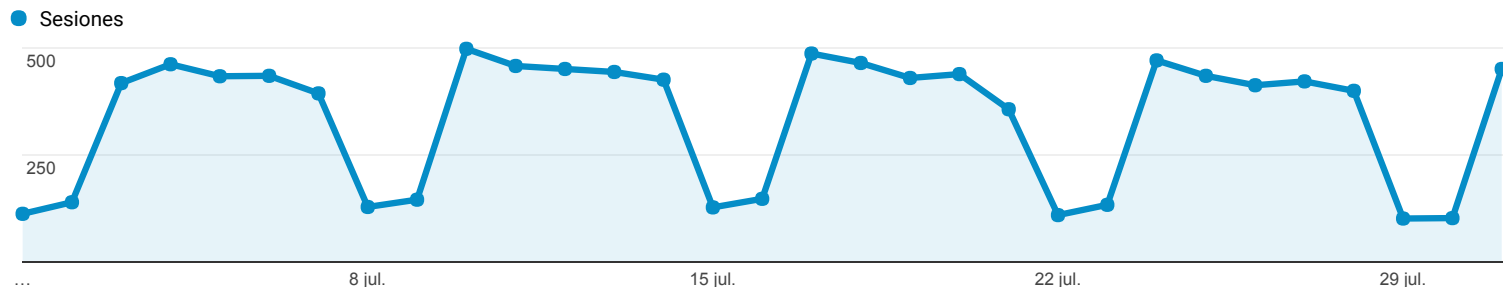

1 jul. 2017 - 31 jul. 2017

Visión general de audiencia

Todos los usuarios
100,00 % Sesiones

Visión general

Returning Visitor New Visitor

País	Sesiones	% Sesiones
1. Dominican Republic	9.058	87,00 %
2. United States	531	5,10 %
3. Colombia	137	1,32 %
4. Spain	120	1,15 %
5. Mexico	85	0,82 %
6. Puerto Rico	61	0,59 %
7. Peru	54	0,52 %
8. Argentina	44	0,42 %
9. Canada	29	0,28 %
10. South Korea	26	0,25 %

1 jul. 2017 - 31 jul. 2017

Visión general de audiencia

Todos los usuarios
100,00 % Sesiones

Visión general

■ New Visitor ■ Returning Visitor

País	Sesiones	% Sesiones
1. Brazil	13	76,47 %
2. Belgium	1	5,88 %
3. Greece	1	5,88 %
4. Italy	1	5,88 %
5. Russia	1	5,88 %

1 jul. 2017 - 31 jul. 2017

Visión general de audiencia

Todos los usuarios
100,00 % Sesiones

Visión general

Returning Visitor (Blue) | New Visitor (Green)

País	Sesiones	% Sesiones
1. Dominican Republic	742	79,19 %
2. United States	103	10,99 %
3. Spain	29	3,09 %
4. Brazil	8	0,85 %
5. Canada	8	0,85 %
6. Puerto Rico	7	0,75 %
7. Chile	5	0,53 %
8. Colombia	5	0,53 %
9. Netherlands	5	0,53 %
10. Aruba	4	0,43 %

1 jul. 2017 - 31 jul. 2017

Visión general de audiencia

Todos los usuarios
100,00 % Sesiones

Visión general

Returning Visitor (Blue) | New Visitor (Green)

País	Sesiones	% Sesiones
1. Dominican Republic	563	93,06 %
2. United States	15	2,48 %
3. Spain	6	0,99 %
4. Puerto Rico	5	0,83 %
5. Australia	2	0,33 %
6. Brazil	2	0,33 %
7. Canada	2	0,33 %
8. Mexico	2	0,33 %
9. Costa Rica	1	0,17 %
10. Germany	1	0,17 %