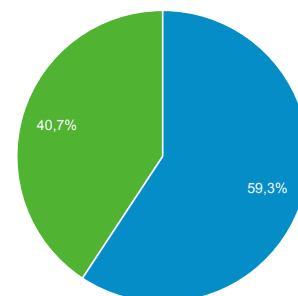

1 jul. 2017 - 31 jul. 2017

Visión general de audiencia

Todos los usuarios
100,00 % Sesiones

Visión general

Returning Visitor New Visitor

País	Sesiones	% Sesiones
1. Dominican Republic	9.058	87,00 %
2. United States	531	5,10 %
3. Colombia	137	1,32 %
4. Spain	120	1,15 %
5. Mexico	85	0,82 %
6. Puerto Rico	61	0,59 %
7. Peru	54	0,52 %
8. Argentina	44	0,42 %
9. Canada	29	0,28 %
10. South Korea	26	0,25 %

1 jul. 2017 - 31 jul. 2017

Visión general de audiencia

Todos los usuarios
100,00 % Sesiones

Visión general

■ New Visitor ■ Returning Visitor

País	Sesiones	% Sesiones
1. Brazil	13	76,47 %
2. Belgium	1	5,88 %
3. Greece	1	5,88 %
4. Italy	1	5,88 %
5. Russia	1	5,88 %

1 jul. 2017 - 31 jul. 2017

Visión general de audiencia

Todos los usuarios
100,00 % Sesiones

Visión general

Returning Visitor (Blue) | New Visitor (Green)

País	Sesiones	% Sesiones
1. Dominican Republic	742	79,19 %
2. United States	103	10,99 %
3. Spain	29	3,09 %
4. Brazil	8	0,85 %
5. Canada	8	0,85 %
6. Puerto Rico	7	0,75 %
7. Chile	5	0,53 %
8. Colombia	5	0,53 %
9. Netherlands	5	0,53 %
10. Aruba	4	0,43 %

1 jul. 2017 - 31 jul. 2017

Visión general de audiencia

Todos los usuarios
100,00 % Sesiones

Visión general

Returning Visitor (Blue) | New Visitor (Green)

País	Sesiones	% Sesiones
1. Dominican Republic	563	93,06 %
2. United States	15	2,48 %
3. Spain	6	0,99 %
4. Puerto Rico	5	0,83 %
5. Australia	2	0,33 %
6. Brazil	2	0,33 %
7. Canada	2	0,33 %
8. Mexico	2	0,33 %
9. Costa Rica	1	0,17 %
10. Germany	1	0,17 %