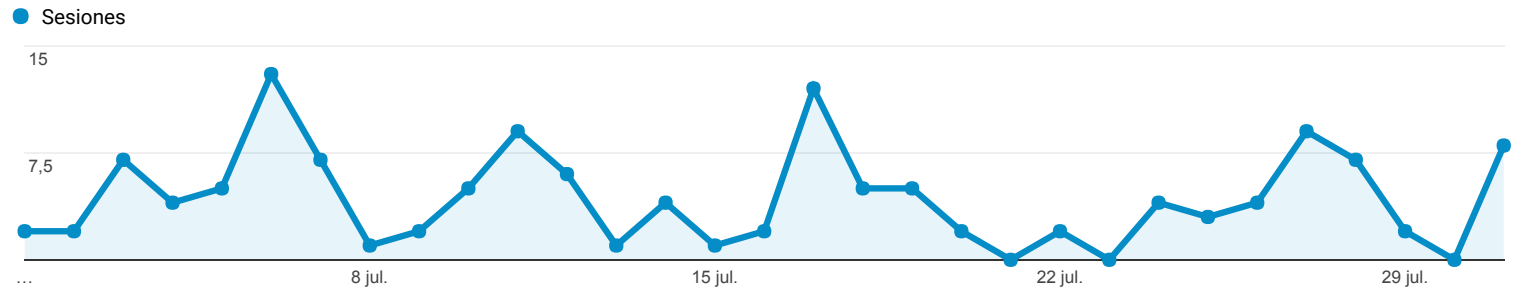

1 jul. 2017 - 31 jul. 2017

Visión general de audiencia

Todos los usuarios
100,00 % Sesiones

Visión general

Returning Visitor (Blue) | New Visitor (Green)

País	Sesiones	% Sesiones
1. Dominican Republic	742	79,19 %
2. United States	103	10,99 %
3. Spain	29	3,09 %
4. Brazil	8	0,85 %
5. Canada	8	0,85 %
6. Puerto Rico	7	0,75 %
7. Chile	5	0,53 %
8. Colombia	5	0,53 %
9. Netherlands	5	0,53 %
10. Aruba	4	0,43 %

1 jul. 2017 - 31 jul. 2017

Visión general de audiencia

Todos los usuarios
100,00 % Sesiones

Visión general

New Visitor Returning Visitor

País	Sesiones	% Sesiones
1. Dominican Republic	268	88,74 %
2. Brazil	9	2,98 %
3. United States	4	1,32 %
4. Colombia	3	0,99 %
5. Spain	2	0,66 %
6. Italy	2	0,66 %
7. Mexico	2	0,66 %
8. Côte d'Ivoire	1	0,33 %
9. Chile	1	0,33 %
10. Ecuador	1	0,33 %

1 jul. 2017 - 31 jul. 2017

Visión general de audiencia

Todos los usuarios
100,00 % Sesiones

Visión general

New Visitor Returning Visitor

País	Sesiones	% Sesiones
1. Dominican Republic	110	82,09 %
2. United States	7	5,22 %
3. Brazil	5	3,73 %
4. Puerto Rico	2	1,49 %
5. Russia	2	1,49 %
6. Argentina	1	0,75 %
7. Spain	1	0,75 %
8. Honduras	1	0,75 %
9. Indonesia	1	0,75 %
10. Japan	1	0,75 %

1 jul. 2017 - 31 jul. 2017

Visión general de audiencia

Todos los usuarios
100,00 % Sesiones

Visión general

New Visitor Returning Visitor

País	Sesiones	% Sesiones
1. Dominican Republic	98	58,68 %
2. United States	46	27,54 %
3. Brazil	8	4,79 %
4. Puerto Rico	5	2,99 %
5. Jordan	2	1,20 %
6. Argentina	1	0,60 %
7. Greece	1	0,60 %
8. Guatemala	1	0,60 %
9. Italy	1	0,60 %
10. Mexico	1	0,60 %