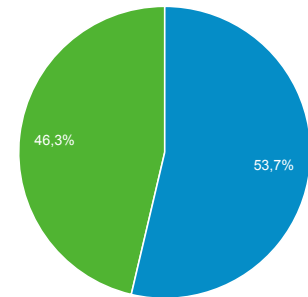

1 jul. 2017 - 31 jul. 2017

Visión general de audiencia

Todos los usuarios
100,00 % Sesiones

Visión general

Returning Visitor New Visitor

País	Sesiones	% Sesiones
1. Dominican Republic	9.058	87,00 %
2. United States	531	5,10 %
3. Colombia	137	1,32 %
4. Spain	120	1,15 %
5. Mexico	85	0,82 %
6. Puerto Rico	61	0,59 %
7. Peru	54	0,52 %
8. Argentina	44	0,42 %
9. Canada	29	0,28 %
10. South Korea	26	0,25 %

1 jul. 2017 - 31 jul. 2017

Visión general de audiencia

Todos los usuarios
100,00 % Sesiones

Visión general

■ New Visitor ■ Returning Visitor

País	Sesiones	% Sesiones
1. Brazil	13	76,47 %
2. Belgium	1	5,88 %
3. Greece	1	5,88 %
4. Italy	1	5,88 %
5. Russia	1	5,88 %

1 jul. 2017 - 31 jul. 2017

Visión general de audiencia

Todos los usuarios
100,00 % Sesiones

Visión general

Returning Visitor (Blue) | New Visitor (Green)

País	Sesiones	% Sesiones
1. Dominican Republic	742	79,19 %
2. United States	103	10,99 %
3. Spain	29	3,09 %
4. Brazil	8	0,85 %
5. Canada	8	0,85 %
6. Puerto Rico	7	0,75 %
7. Chile	5	0,53 %
8. Colombia	5	0,53 %
9. Netherlands	5	0,53 %
10. Aruba	4	0,43 %

1 jul. 2017 - 31 jul. 2017

Visión general de audiencia

Todos los usuarios
100,00 % Sesiones

Visión general

New Visitor Returning Visitor

País	Sesiones	% Sesiones
1. Dominican Republic	268	88,74 %
2. Brazil	9	2,98 %
3. United States	4	1,32 %
4. Colombia	3	0,99 %
5. Spain	2	0,66 %
6. Italy	2	0,66 %
7. Mexico	2	0,66 %
8. Côte d'Ivoire	1	0,33 %
9. Chile	1	0,33 %
10. Ecuador	1	0,33 %