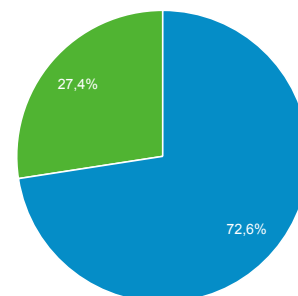

1 jul. 2017 - 31 jul. 2017

Visión general de audiencia

Todos los usuarios
100,00 % Sesiones

Visión general

New Visitor Returning Visitor

País	Sesiones	% Sesiones
1. Dominican Republic	98	58,68 %
2. United States	46	27,54 %
3. Brazil	8	4,79 %
4. Puerto Rico	5	2,99 %
5. Jordan	2	1,20 %
6. Argentina	1	0,60 %
7. Greece	1	0,60 %
8. Guatemala	1	0,60 %
9. Italy	1	0,60 %
10. Mexico	1	0,60 %

1 jul. 2017 - 31 jul. 2017

Visión general de audiencia

Todos los usuarios
100,00 % Sesiones

Visión general

Returning Visitor (Blue) | New Visitor (Green)

País	Sesiones	% Sesiones
1. Dominican Republic	563	93,06 %
2. United States	15	2,48 %
3. Spain	6	0,99 %
4. Puerto Rico	5	0,83 %
5. Australia	2	0,33 %
6. Brazil	2	0,33 %
7. Canada	2	0,33 %
8. Mexico	2	0,33 %
9. Costa Rica	1	0,17 %
10. Germany	1	0,17 %