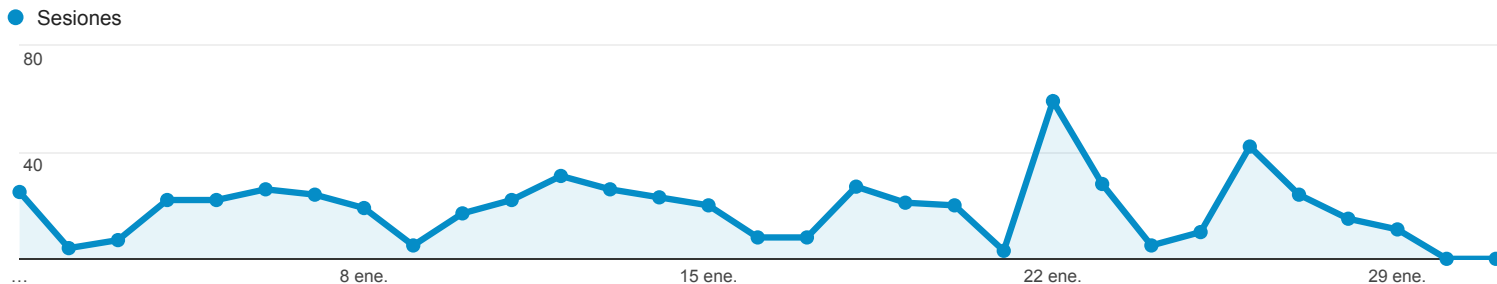

1 ene. 2016 - 31 ene. 2016

Visión general de audiencia

Todos los usuarios
100,00 % Sesiones

Visión general

New Visitor Returning Visitor

Idioma	Sesiones	% Sesiones
1. es	291	29,33 %
2. en-us	253	25,50 %
3. (not set)	146	14,72 %
4. es-419	125	12,60 %
5. es-es	116	11,69 %
6. es-do	18	1,81 %
7. nl	9	0,91 %
8. es-mx	6	0,60 %
9. en	4	0,40 %
10. es-us	4	0,40 %

Visión general de audiencia

1 ene. 2016 - 31 ene. 2016

Todos los usuarios
100,00 % Sesiones

Visión general

■ New Visitor ■ Returning Visitor

Idioma	Sesiones	% Sesiones
1. (not set)	78	37,68 %
2. es	51	24,64 %
3. en-us	48	23,19 %
4. es-419	13	6,28 %
5. es-es	11	5,31 %
6. de	2	0,97 %
7. es-do	2	0,97 %
8. es-xl	1	0,48 %
9. fr	1	0,48 %

1 ene. 2016 - 31 ene. 2016

Visión general de audiencia

Todos los usuarios
100,00 % Sesiones

Visión general

Returning Visitor New Visitor

Idioma	Sesiones	% Sesiones
1. es	302	52,61 %
2. (not set)	136	23,69 %
3. en-us	58	10,10 %
4. es-es	45	7,84 %
5. es-419	18	3,14 %
6. es-do	7	1,22 %
7. es-us	2	0,35 %
8. de	1	0,17 %
9. en	1	0,17 %
10. es-ar	1	0,17 %