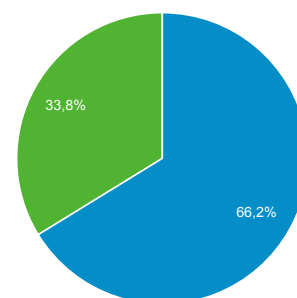

■ New Visitor ■ Returning Visitor

Idioma	Sesiones	% Sesiones
1. es	329	39,50 %
2. (not set)	198	23,77 %
3. en-us	153	18,37 %
4. es-419	98	11,76 %
5. es-es	27	3,24 %
6. es-do	6	0,72 %
7. es-la	5	0,60 %
8. en	3	0,36 %
9. es-us	3	0,36 %
10. de	2	0,24 %

1 ene. 2016 - 31 ene. 2016

Visión general de audiencia

Todos los usuarios
100,00 % Sesiones

Visión general

New Visitor Returning Visitor

Idioma	Sesiones	% Sesiones
1. es	291	29,33 %
2. en-us	253	25,50 %
3. (not set)	146	14,72 %
4. es-419	125	12,60 %
5. es-es	116	11,69 %
6. es-do	18	1,81 %
7. nl	9	0,91 %
8. es-mx	6	0,60 %
9. en	4	0,40 %
10. es-us	4	0,40 %

Visión general de audiencia

1 ene. 2016 - 31 ene. 2016

Todos los usuarios
100,00 % Sesiones

Visión general

■ New Visitor ■ Returning Visitor

Idioma	Sesiones	% Sesiones
1. (not set)	78	37,68 %
2. es	51	24,64 %
3. en-us	48	23,19 %
4. es-419	13	6,28 %
5. es-es	11	5,31 %
6. de	2	0,97 %
7. es-do	2	0,97 %
8. es-xl	1	0,48 %
9. fr	1	0,48 %