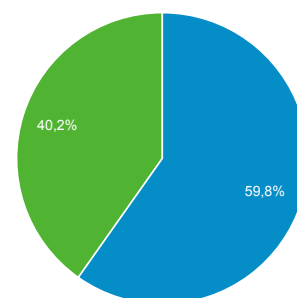

1 ene. 2016 - 31 ene. 2016

Visión general de audiencia

Todos los usuarios
100,00 % Sesiones

Visión general

■ New Visitor ■ Returning Visitor

Idioma	Sesiones	% Sesiones
1. (not set)	165	96,49 %
2. en-us	6	3,51 %

1 ene. 2016 - 31 ene. 2016

Visión general de audiencia

Todos los usuarios
 100,00 % Sesiones

Visión general

Sesiones 833	Usuarios 634	Número de páginas vistas 1.527
Páginas/sesión 1,83	Duración media de la sesión 00:02:33	Porcentaje de rebote 65,19 %
% de nuevas sesiones 59,66 %		

■ New Visitor ■ Returning Visitor

Idioma	Sesiones	% Sesiones
1. es	329	39,50 %
2. (not set)	198	23,77 %
3. en-us	153	18,37 %
4. es-419	98	11,76 %
5. es-es	27	3,24 %
6. es-do	6	0,72 %
7. es-la	5	0,60 %
8. en	3	0,36 %
9. es-us	3	0,36 %
10. de	2	0,24 %

1 ene. 2016 - 31 ene. 2016

Visión general de audiencia

Todos los usuarios
100,00 % Sesiones

Visión general

New Visitor Returning Visitor

Idioma	Sesiones	% Sesiones
1. es	291	29,33 %
2. en-us	253	25,50 %
3. (not set)	146	14,72 %
4. es-419	125	12,60 %
5. es-es	116	11,69 %
6. es-do	18	1,81 %
7. nl	9	0,91 %
8. es-mx	6	0,60 %
9. en	4	0,40 %
10. es-us	4	0,40 %