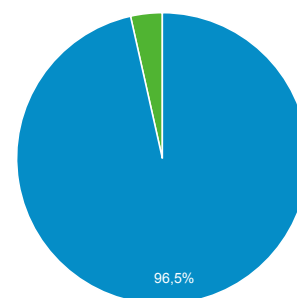

1 ene. 2016 - 31 ene. 2016

Visión general de audiencia

Todos los usuarios
100,00 % Sesiones

Visión general

■ New Visitor ■ Returning Visitor

Idioma	Sesiones	% Sesiones
1. (not set)	165	96,49 %
2. en-us	6	3,51 %

1 ene. 2016 - 31 ene. 2016

Visión general de audiencia

Todos los usuarios
 100,00 % Sesiones

Visión general

Sesiones 833	Usuarios 634	Número de páginas vistas 1.527
Páginas/sesión 1,83	Duración media de la sesión 00:02:33	Porcentaje de rebote 65,19 %
% de nuevas sesiones 59,66 %		