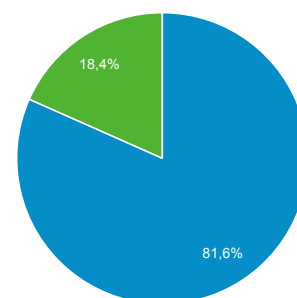

1 ene. 2016 - 31 ene. 2016

Visión general de audiencia

Todos los usuarios
100,00 % Sesiones

Visión general

New Visitor Returning Visitor

Idioma	Sesiones	% Sesiones
1. es	291	29,33 %
2. en-us	253	25,50 %
3. (not set)	146	14,72 %
4. es-419	125	12,60 %
5. es-es	116	11,69 %
6. es-do	18	1,81 %
7. nl	9	0,91 %
8. es-mx	6	0,60 %
9. en	4	0,40 %
10. es-us	4	0,40 %

Visión general de audiencia

1 ene. 2016 - 31 ene. 2016

Todos los usuarios
100,00 % Sesiones

Visión general

■ New Visitor ■ Returning Visitor

Idioma	Sesiones	% Sesiones
1. (not set)	78	37,68 %
2. es	51	24,64 %
3. en-us	48	23,19 %
4. es-419	13	6,28 %
5. es-es	11	5,31 %
6. de	2	0,97 %
7. es-do	2	0,97 %
8. es-xl	1	0,48 %
9. fr	1	0,48 %

1 ene. 2016 - 31 ene. 2016

Visión general de audiencia

Todos los usuarios
100,00 % Sesiones

Visión general

Returning Visitor New Visitor

Idioma	Sesiones	% Sesiones
1. es	302	52,61 %
2. (not set)	136	23,69 %
3. en-us	58	10,10 %
4. es-es	45	7,84 %
5. es-419	18	3,14 %
6. es-do	7	1,22 %
7. es-us	2	0,35 %
8. de	1	0,17 %
9. en	1	0,17 %
10. es-ar	1	0,17 %