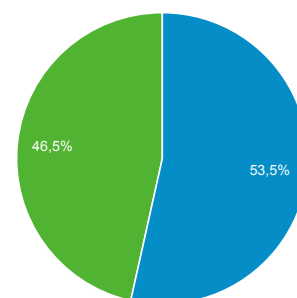

Visión general de audiencia

1 ene. 2016 - 31 ene. 2016

Todos los usuarios
100,00 % Sesiones

Visión general

■ New Visitor ■ Returning Visitor

Idioma	Sesiones	% Sesiones
1. (not set)	78	37,68 %
2. es	51	24,64 %
3. en-us	48	23,19 %
4. es-419	13	6,28 %
5. es-es	11	5,31 %
6. de	2	0,97 %
7. es-do	2	0,97 %
8. es-xl	1	0,48 %
9. fr	1	0,48 %

1 ene. 2016 - 31 ene. 2016

Visión general de audiencia

Todos los usuarios
100,00 % Sesiones

Visión general

Returning Visitor New Visitor

Idioma	Sesiones	% Sesiones
1. es	302	52,61 %
2. (not set)	136	23,69 %
3. en-us	58	10,10 %
4. es-es	45	7,84 %
5. es-419	18	3,14 %
6. es-do	7	1,22 %
7. es-us	2	0,35 %
8. de	1	0,17 %
9. en	1	0,17 %
10. es-ar	1	0,17 %