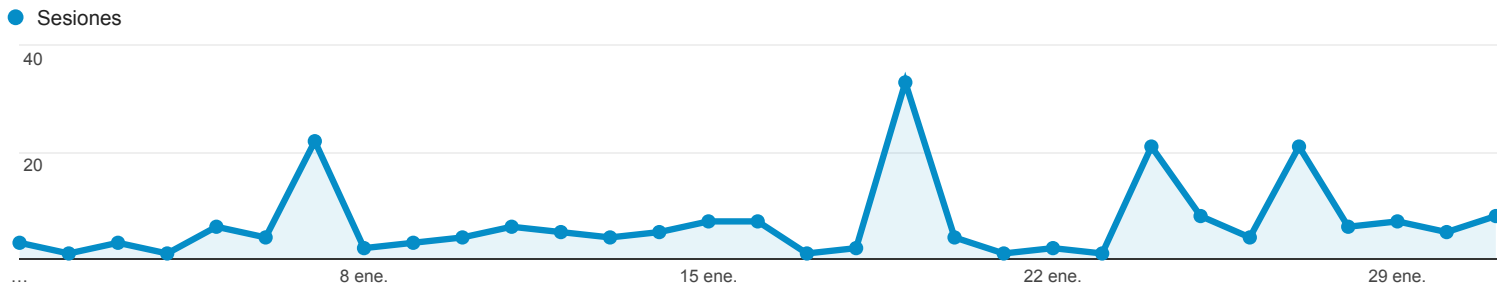

1 ene. 2016 - 31 ene. 2016

Visión general de audiencia

Todos los usuarios
 100,00 % Sesiones

Visión general

Sesiones 833	Usuarios 634	Número de páginas vistas 1.527
Páginas/sesión 1,83	Duración media de la sesión 00:02:33	Porcentaje de rebote 65,19 %
% de nuevas sesiones 59,66 %		

1 ene. 2016 - 31 ene. 2016

Visión general de audiencia

Todos los usuarios
100,00 % Sesiones

Visión general

New Visitor Returning Visitor

Idioma	Sesiones	% Sesiones
1. es	291	29,33 %
2. en-us	253	25,50 %
3. (not set)	146	14,72 %
4. es-419	125	12,60 %
5. es-es	116	11,69 %
6. es-do	18	1,81 %
7. nl	9	0,91 %
8. es-mx	6	0,60 %
9. en	4	0,40 %
10. es-us	4	0,40 %

Visión general de audiencia

1 ene. 2016 - 31 ene. 2016

Todos los usuarios
100,00 % Sesiones

Visión general

■ New Visitor ■ Returning Visitor

Idioma	Sesiones	% Sesiones
1. (not set)	78	37,68 %
2. es	51	24,64 %
3. en-us	48	23,19 %
4. es-419	13	6,28 %
5. es-es	11	5,31 %
6. de	2	0,97 %
7. es-do	2	0,97 %
8. es-xl	1	0,48 %
9. fr	1	0,48 %

1 ene. 2016 - 31 ene. 2016

Visión general de audiencia

Todos los usuarios
100,00 % Sesiones

Visión general

Returning Visitor New Visitor

Idioma	Sesiones	% Sesiones
1. es	302	52,61 %
2. (not set)	136	23,69 %
3. en-us	58	10,10 %
4. es-es	45	7,84 %
5. es-419	18	3,14 %
6. es-do	7	1,22 %
7. es-us	2	0,35 %
8. de	1	0,17 %
9. en	1	0,17 %
10. es-ar	1	0,17 %