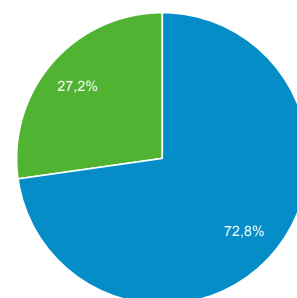

Idioma	Sesiones	% Sesiones
1. es	132	45,52 %
2. es-419	45	15,52 %
3. (not set)	42	14,48 %
4. en-us	31	10,69 %
5. es-es	20	6,90 %
6. en	8	2,76 %
7. es-do	4	1,38 %
8. es-us	3	1,03 %
9. es-ar	2	0,69 %
10. es-mx	2	0,69 %