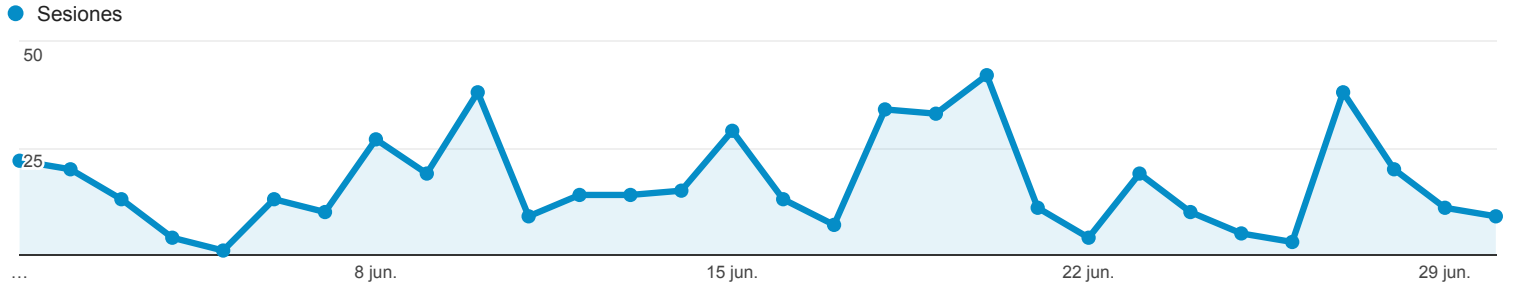

## Visión general de audiencia

Todos los usuarios  
100,00 % Sesiones

### Visión general

New Visitor Returning Visitor

Idioma	Sesiones	% Sesiones
1. es	189	37,28 %
2. (not set)	148	29,19 %
3. en-us	69	13,61 %
4. es-419	64	12,62 %
5. es-es	26	5,13 %
6. es-us	6	1,18 %
7. es-mx	2	0,39 %
8. ru	2	0,39 %
9. fr	1	0,20 %