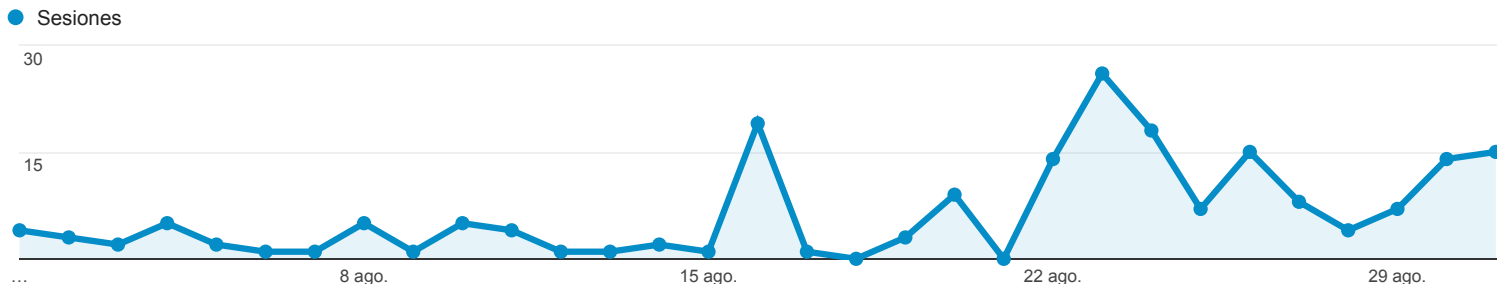

## Visión general de audiencia

Todos los usuarios  
100,00 % Sesiones

### Visión general

■ New Visitor ■ Returning Visitor

Idioma	Sesiones	% Sesiones
1. (not set)	71	35,86 %
2. es	41	20,71 %
3. es-419	37	18,69 %
4. en-us	15	7,58 %
5. es-es	15	7,58 %
6. en	9	4,55 %
7. es-us	7	3,54 %
8. es-xl	2	1,01 %
9. de	1	0,51 %