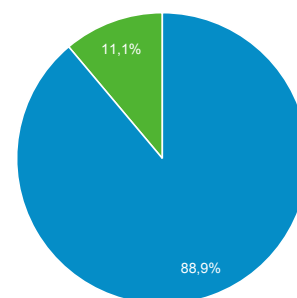

Idioma	Sesiones	% Sesiones
1. (not set)	71	35,86 %
2. es	41	20,71 %
3. es-419	37	18,69 %
4. en-us	15	7,58 %
5. es-es	15	7,58 %
6. en	9	4,55 %
7. es-us	7	3,54 %
8. es-xl	2	1,01 %
9. de	1	0,51 %