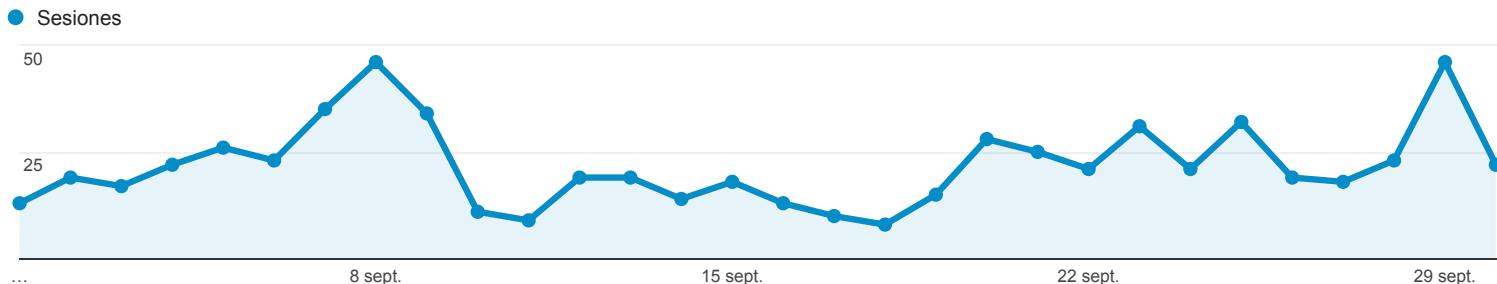

## Visión general de audiencia

Todos los usuarios  
 100,00 % Sesiones

### Visión general

New Visitor Returning Visitor

Idioma	Sesiones	% Sesiones
1. es	251	38,20 %
2. es-419	231	35,16 %
3. en-us	60	9,13 %
4. es-es	51	7,76 %
5. es-us	32	4,87 %
6. es-xl	10	1,52 %
7. en	7	1,07 %
8. es-do	5	0,76 %
9. es-mx	5	0,76 %
10. es-la	3	0,46 %