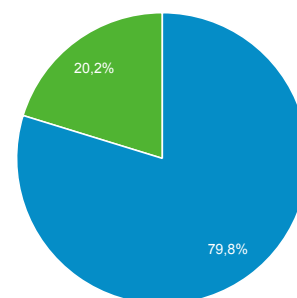

Idioma	Sesiones	% Sesiones
1. es	251	38,20 %
2. es-419	231	35,16 %
3. en-us	60	9,13 %
4. es-es	51	7,76 %
5. es-us	32	4,87 %
6. es-xl	10	1,52 %
7. en	7	1,07 %
8. es-do	5	0,76 %
9. es-mx	5	0,76 %
10. es-la	3	0,46 %