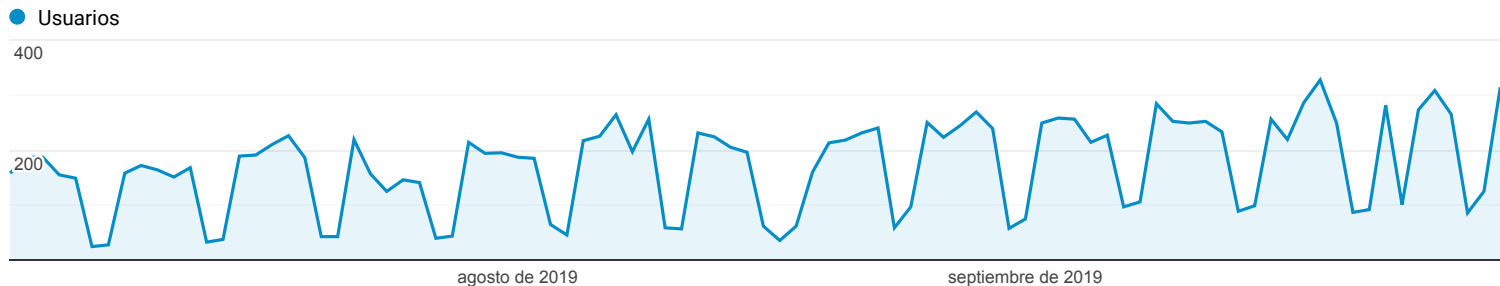

Julio-Septiembre

1 jul. 2019 - 30 sept. 2019

Todos los usuarios
100,00 % Usuarios

Visión general

Usuarios
6.751

Usuarios nuevos
6.242

Sesiones
21.920

Número de sesiones por usuario
3,25

Número de visitas a páginas
56.430

Páginas/sesión
2,57

Duración media de la sesión
00:03:24

Porcentaje de rebote
59,32 %

New Visitor Returning Visitor

Idioma	Usuarios	% Usuarios
1. es-es	2.240	32,81 %
2. en-us	1.737	25,44 %
3. es-419	1.124	16,46 %
4. es-us	761	11,15 %
5. es	343	5,02 %
6. es-do	227	3,32 %
7. es-mx	125	1,83 %
8. es-xl	123	1,80 %
9. es-ar	34	0,50 %
10. en	24	0,35 %