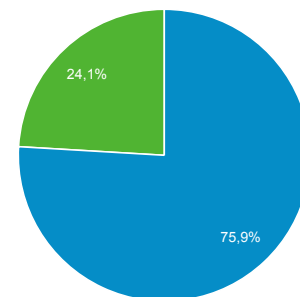

Julio-Septiembre

1 jul. 2019 - 30 sept. 2019

Todos los usuarios
100,00 % Usuarios

Visión general

Usuarios
6.751

Usuarios nuevos
6.242

Sesiones
21.920

Número de sesiones por usuario
3,25

Número de visitas a páginas
56.430

Páginas/sesión
2,57

Duración media de la sesión
00:03:24

Porcentaje de rebote
59,32 %

New Visitor Returning Visitor

Idioma	Usuarios	% Usuarios
1. es-es	2.240	32,81 %
2. en-us	1.737	25,44 %
3. es-419	1.124	16,46 %
4. es-us	761	11,15 %
5. es	343	5,02 %
6. es-do	227	3,32 %
7. es-mx	125	1,83 %
8. es-xl	123	1,80 %
9. es-ar	34	0,50 %
10. en	24	0,35 %